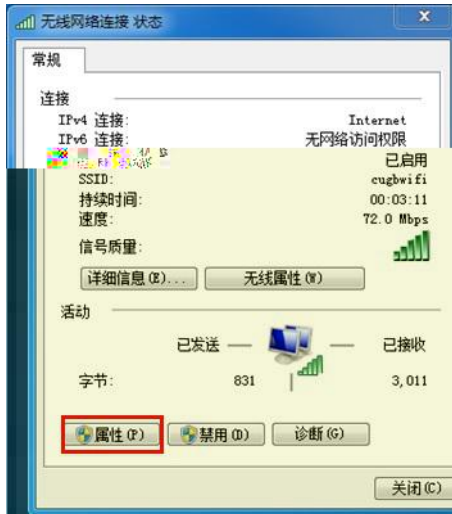

6					
7					

8					
---	--	--	--	--	--

12					

13					
14					

15					
16					

18					
19					

20					
----	--	--	--	--	--

21					
22					

23					
24					

7.13

8.1

15:08

3G 50%

< WLAN

开启WLAN

选取附近的WLAN