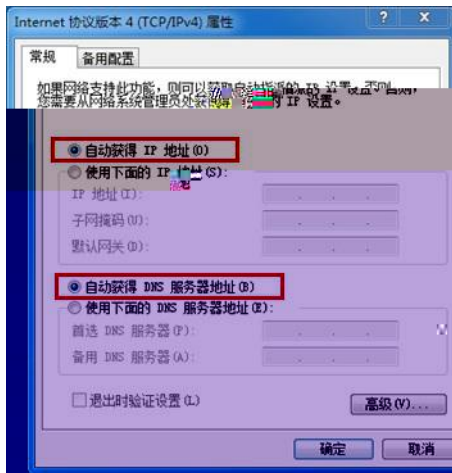

23					
24					

7.13

8.1

15:08

3G 50%

< WLAN

开启WLAN

选取附近的WLAN